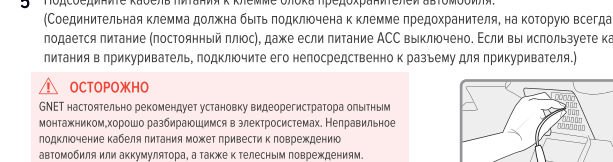

УСТАНОВКА ВИДЕОРЕГИСТРАТОРА