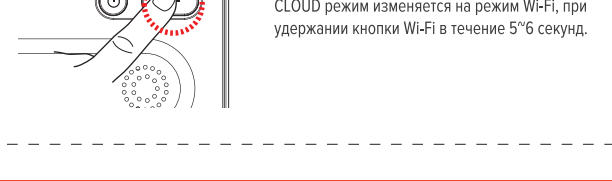

ПЕРЕХОД В Wi-Fi ИЛИ CLOUD РЕЖИМ