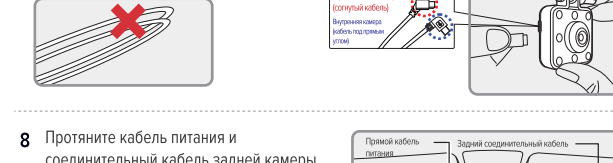

УСТАНОВКА ВИДЕОРЕГИСТРАТОРА