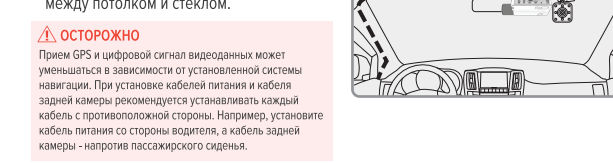

УСТАНОВКА ВИДЕОРЕГИСТРАТОРА