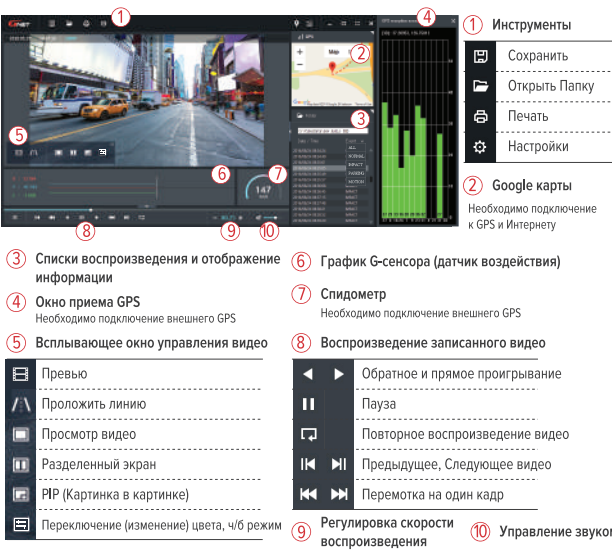

МЕНЮ ПРОИГРЫВАНИЯ