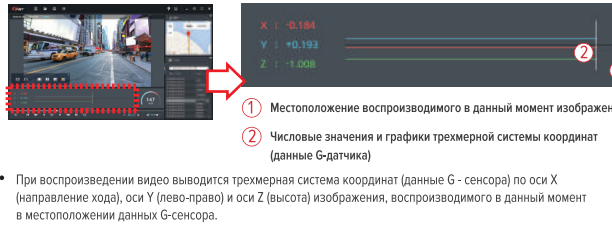

가로 : 368mm (92mm X 4번)

세로 : 256mm (128mm X 2번)

접는선

withCLOUD

G-NET SYSTEM Dash cam Solution

G-ON3 3CH QHD DASH CAM

Краткое Руководство по пользователю

1. Перед использованием устройства необходимо ознакомиться с инструкцией по эксплуатации.
  2. Не подвешивайте устройство на поврежденной поверхности.
  3. Избегайте чрезмерной жары или холода.
  4. Не оклеивайте и не модифицируйте устройство.
  5. При очистке внутренней части автомобиля не используйте воду.
  6. Если система видео контроля не используется в течение длительного периода времени, время работы устройства может быть обнулено.
  7. Протирать объектив следует мягкой, не оставляющей царапин.
  8. При длительном воздействии прямых солнечных лучей может возникнуть ошибка распознавания SD-карты.
  9. Избегайте высокой температуры или высокой влажности для нормальной работы устройства.
  10. Периодически проверяйте работу внутренней камеры перед началом движения.

- Карта памяти - расходный материал, поэтому ее следует периодически менять.
  • Мы рекомендуем приобрести карту памяти GNET для предотвращения проблем совместимости.
  • При возникновении автомобильной аварии рекомендуется извлечь карту памяти из системы видео контроля.
  • Если вы используете карту памяти впервые или форматироваете ее, устройство перейдет в режим ожидания на 3-5 минут.
  • Если вы используете карту памяти впервые или форматироваете ее, устройство перейдет в режим ожидания на 3-5 минут.
  • Если вы используете карту памяти впервые или форматироваете ее, устройство перейдет в режим ожидания на 3-5 минут.

СОСТАВЛЯЮЩИЕ УСТРОЙСТВА

Фронтальная камера

КОМПЛЕКТАЦИЯ

Основная комплектация

Опционально

ХАРАКТЕРИСТИКИ УСТРОЙСТВА: