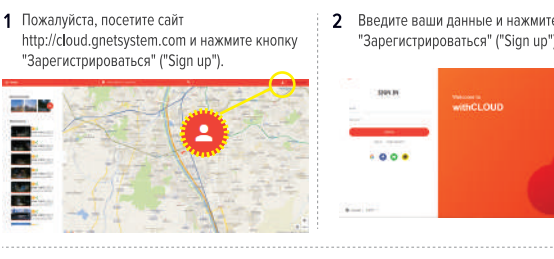

Присоединитесь к членству withCloud