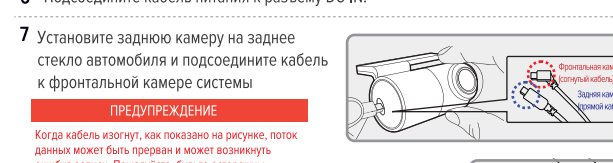

УСТАНОВКА ВИДЕОРЕГИСТРАТОРА