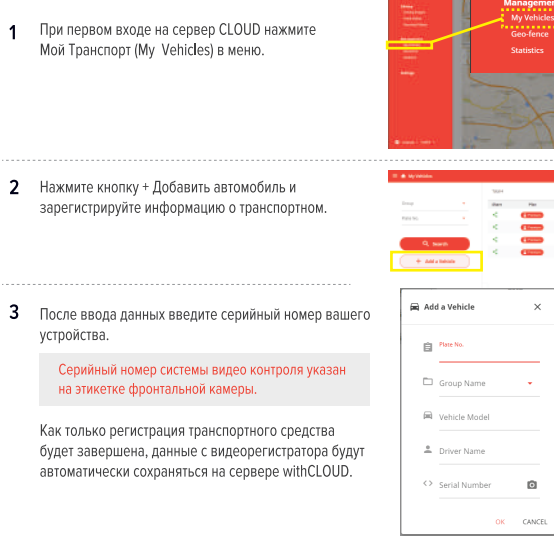

Присоединитесь к членству withCloud