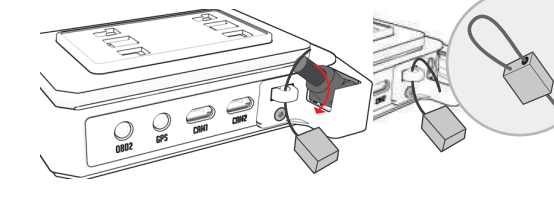

УСТАНОВКА ПЛОМБЫ (ПРИ НЕОБХОДИМОСТИ)