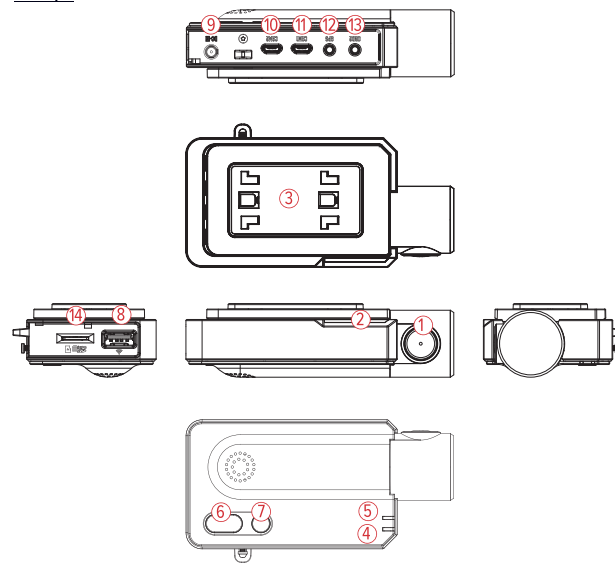

- Карта памяти - расходный материал, поэтому ее следует периодически менять.
  • Мы рекомендуем приобрести карту памяти GNET для предотвращения проблем совместимости.
  • При возникновении автомобильной аварии рекомендуется извлечь карту памяти из системы видео контроля.
  • Если вы используете карту памяти впервые или форматироваете ее, устройство перейдет в режим ожидания на 3-5 минут.
  • Если вы используете карту памяти впервые или форматироваете ее, устройство перейдет в режим ожидания на 3-5 минут.
  • Если вы используете карту памяти впервые или форматироваете ее, устройство перейдет в режим ожидания на 3-5 минут.

СОСТАВЛЯЮЩИЕ УСТРОЙСТВА

Фронтальная камера