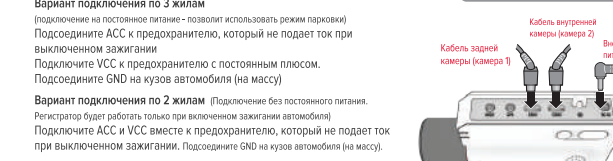

УСТАНОВКА ВИДЕОРЕГИСТРАТОРА