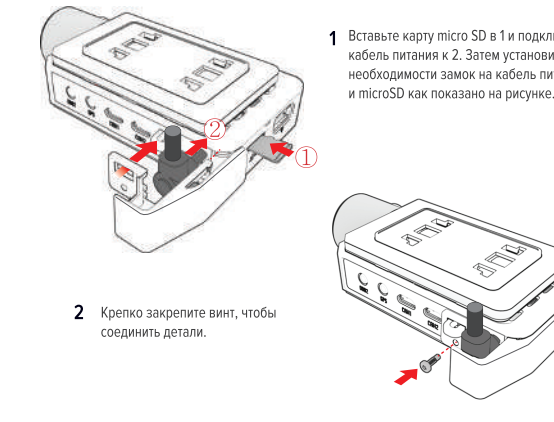

УСТАНОВКА ВИДЕОРЕГИСТРАТОРА