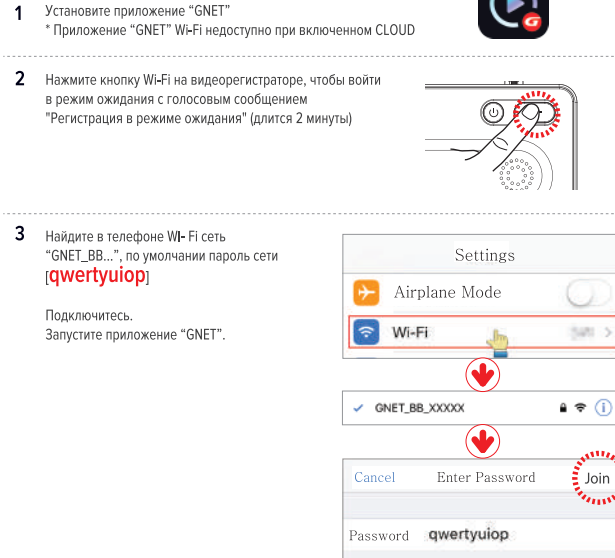

Как подключить смартфон на iOS