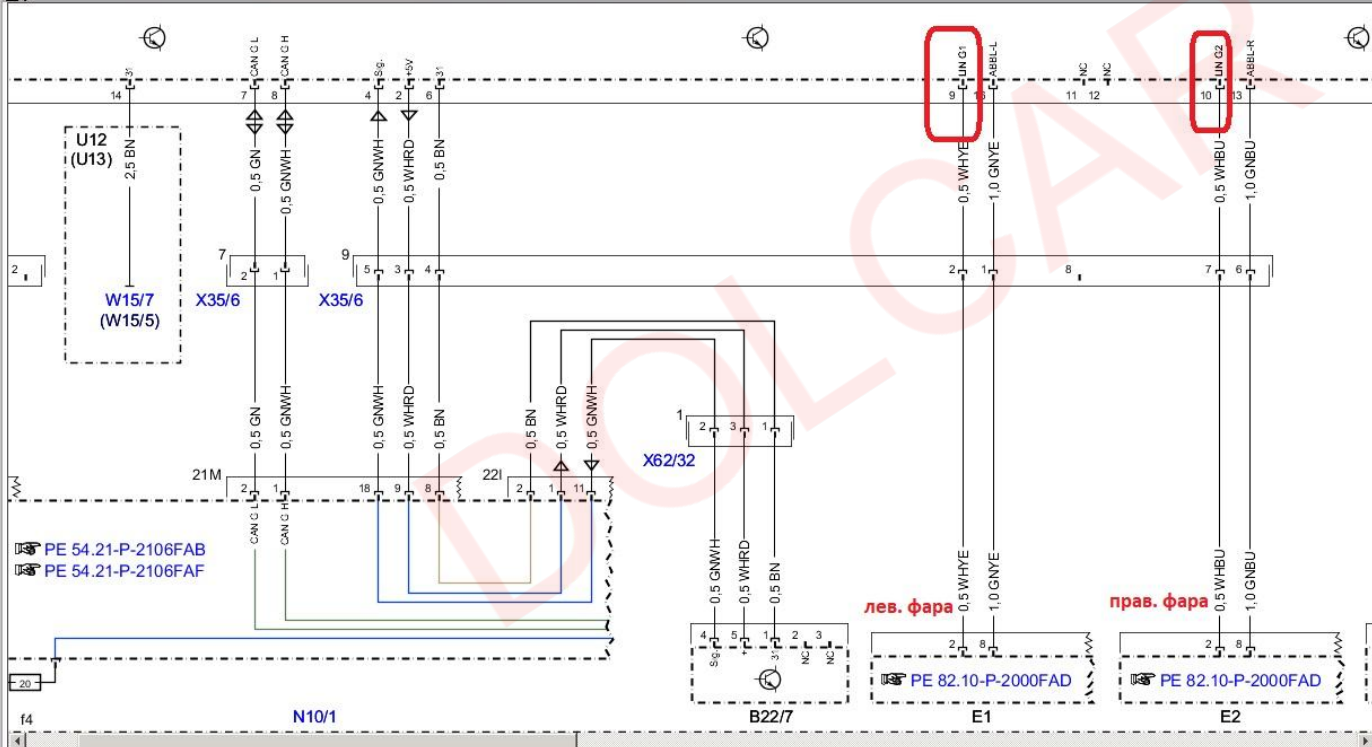

Идентификационный номер а/м WDD 204046

Режим шасси Легковые 204046 C 180 KOMPRESSOR Limousine 271952 *****

1. Задать критерии поиска 2. Запустить поиск 3. Показать документы

95% Закладки

Страница 0 из 0

Легенда

- B22/8 Left front level sensor
- CAN G Front end CAN
- E1 Left front lamp unit
- E1 Left front lamp unit
- E2 Right front lamp unit
- E2 Right front lamp unit
- LIN G1 Left headlamp LIN
- LIN G2 Right headlamp LIN
- N101 Front SAM control unit with fuse and relay mo
- N10/1 Front SAM control unit with fuse and relay mo
- N10/1/4 Fuse 4
- N10/1/4 Fuse 4
- N71/1 Headlamp control unit
- N71/1 Headlamp control unit
- N71/1 Headlamp control unit
- N71/1 Headlamp control unit
- N71/1 Headlamp control unit
- U12 Valid for left-hand drive vehicles
- U13 Valid for right-hand drive vehicles
- U57 Valid for model 204.2
- U58 Valid for model 204.0
- U59 Valid for model 204.9
- U60 Valid for model 204.3
- W15/5 Left front footwell ground point
- W15/7 Right front footwell ground point
- X30/49 Front end CAN potential distributor electrical
- X35/6 Instrument panel and module box electrical
- X35/6 Instrument panel and module box electrical