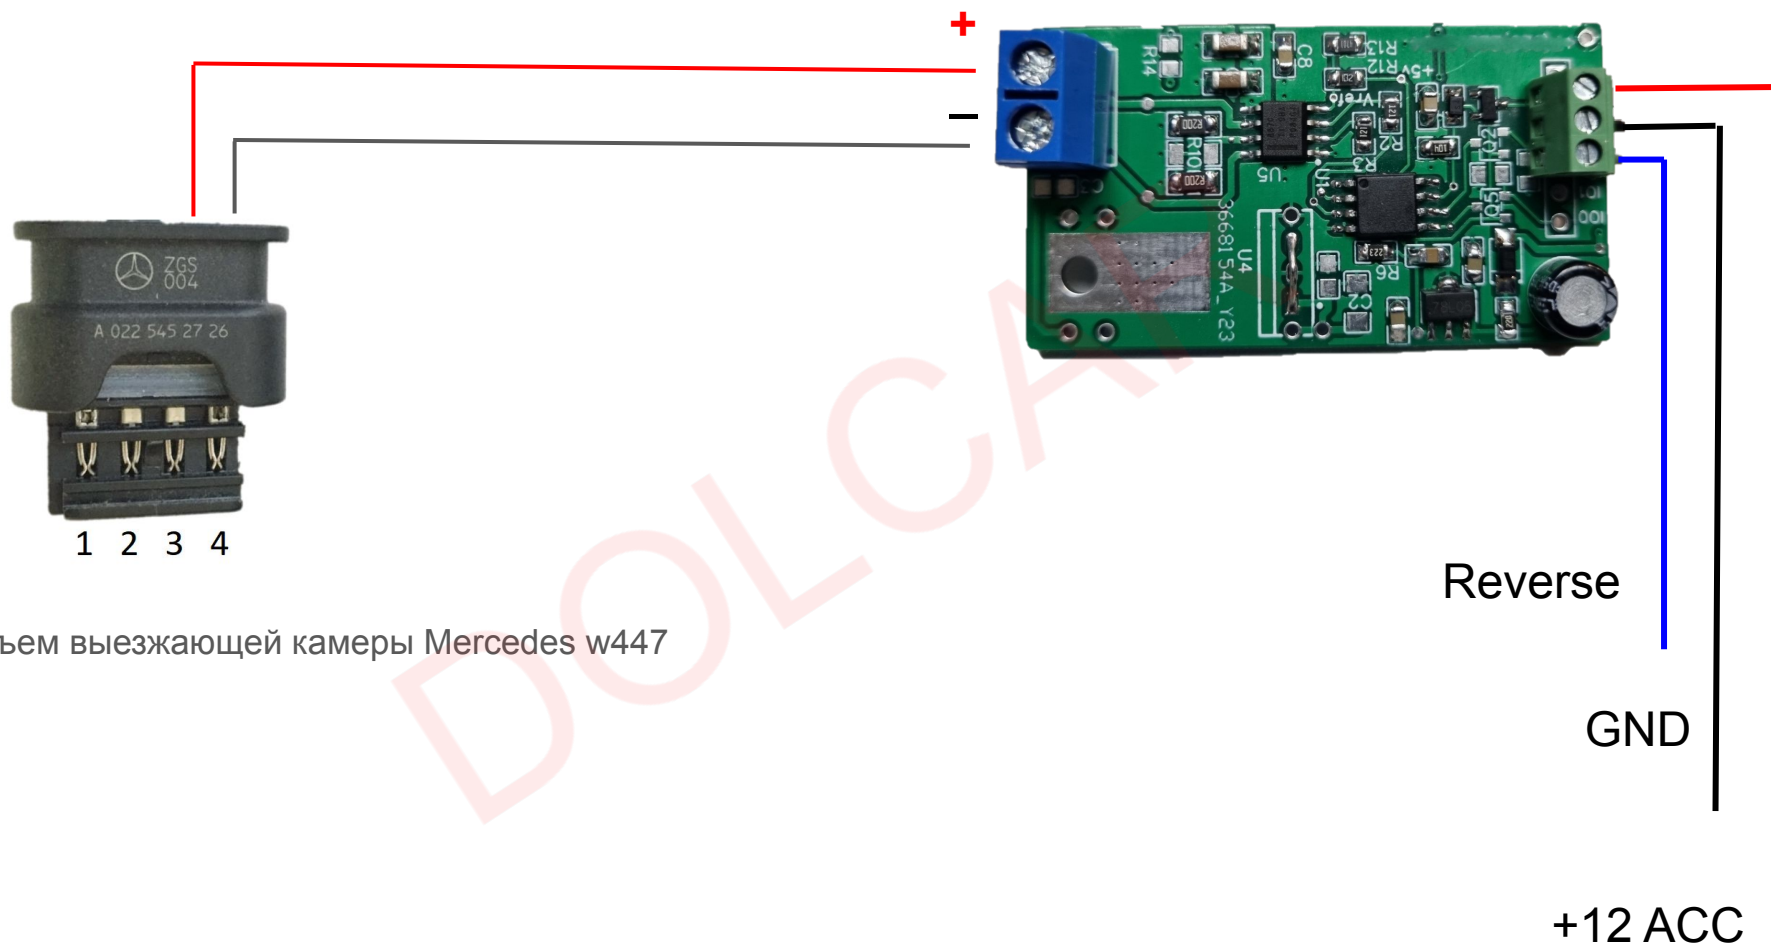

Блок управления

Разъем выезжающей камеры Mercedes w447

Reverse

GND

+12 ACC

DOLCAR

Схема подключения заводской выезжающей камеры Mercedes w447