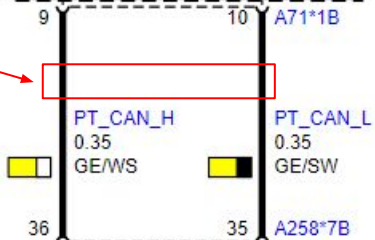

Контроллер управления рамками

подключение показано на автомобиле **BMW G30**

A258, A258*7B, A258*8B, A258*9B, F1, F2, F3, F4, F5, F6

CAN шина

A71
Комбинация приборов
1) Подсветка функциональной клавиши обогрева рулевого колеса