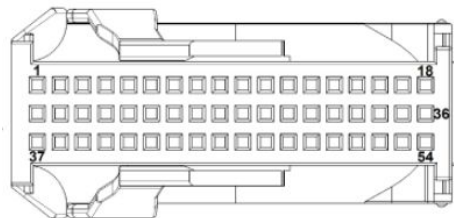

Контроллер управления рамками

подключение показано на автомобиле **BMW G30**

A258, A258*7B, A258*8B, A258*9B, F1, F2, F3, F4, F5, F6

CAN шина

A71
Комбинация приборов
1) Подсветка функциональной клавиши обогрева рулевого колеса

LIN шина