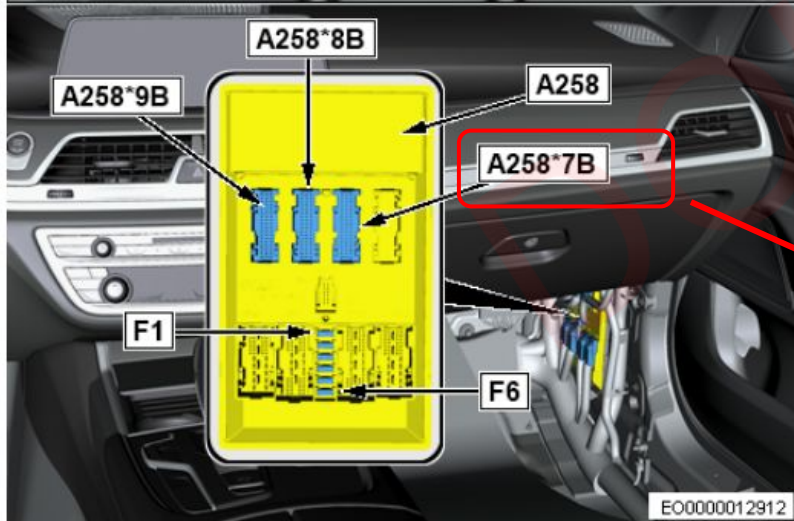

Контроллер управления рамками

подключение показано на автомобиле **BMW G30**

A258, A258*7B, A258*8B, A258*9B, F1, F2, F3, F4, F5, F6

CAN шина

A71
Комбинация приборов
1) Подсветка функциональной клавиши обогрева рулевого колеса

LIN шина