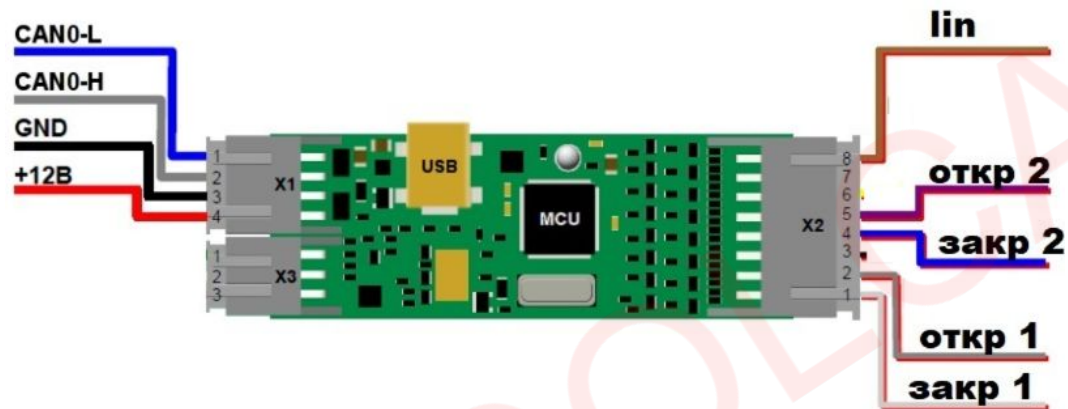

Контроллер управления рамками

подключение показано на автомобиле **BMW G30**

A258, A258*7B, A258*8B, A258*9B, F1, F2, F3, F4, F5, F6

CAN шина

A71
Комбинация приборов
1) Подсветка функциональной клавиши обогрева рулевого колеса

LIN шина